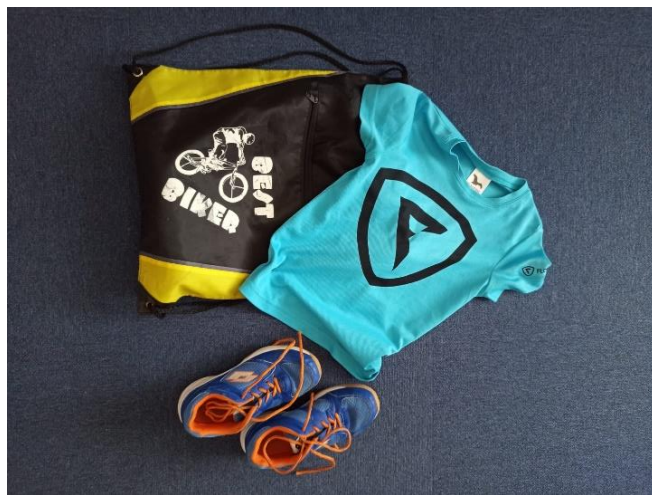

HODINKY – 9.8.2025

KLÍČ – 7.4.2024

DIOPTRICKÉ BRÝLE – 20.6.2025

MOBILNÍ TELEFON – 6.1.2025

KLÍČ – 28.11.2024

ZÁMEK NA KOLO – 30.10.2024

KLÍČ – 27.11.2024

BATOH – 29.10.2024